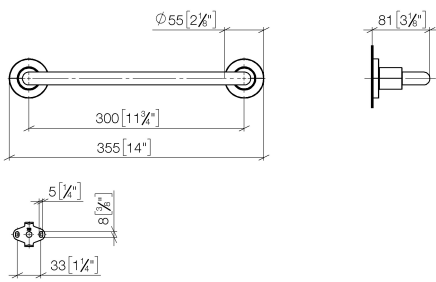

83 030 892

- Stichmaß 300 mm
- Breite 355 mm
- Höhe 55 mm
- Rosette Ø 55 mm
- Ausladung 80 mm

	Platin	83 030 892-08
	Chrom	83 030 892-00
	Platin gebürstet	83 030 892-06
	Dark Chrome	83 030 892-19
	Messing gebürstet (23kt Gold)	83 030 892-28
	Schwarz matt	83 030 892-33
	Champagne gebürstet (22kt Gold)	83 030 892-46
	Champagne (22kt Gold)	83 030 892-47
	Chrom gebürstet	83 030 892-93
	Dark Platin gebürstet	83 030 892-99

83 030 892

mm [inches]

Zertifikate

TÜV_B0358530023_ TÜV_B0358530023_

Dt. EN.

83 030 892

Ersatzteile für die
anderen
Oberflächenvarianten
finden Sie hier:
Chrom

Ersatzteilstückliste

Nr.	Artikelnummer	Benennung	Verbaumenge	Lieferzeit
1	05 28 22 587 00-08	Halter	1	40
2	08 17 89 505-08	Halter	2	40
3	04 31 11 113 00 90	Stift	2	2
4	09 30 11 046 90	Scheibe	2	2
5	09 30 30 071 90	Schraube	2	2
6	05 17 20 739 00 90	Befestigungssatz	2	2