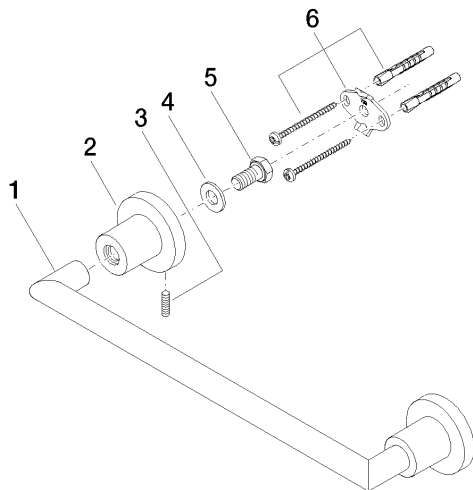

83 030 892

- Stichmaß 300 mm
- Breite 355 mm
- Höhe 55 mm
- Rosette Ø 55 mm
- Ausladung 80 mm

	Platin	83 030 892-08
	Chrom	83 030 892-00
	Platin gebürstet	83 030 892-06
	Dark Chrome	83 030 892-19
	Messing gebürstet (23kt Gold)	83 030 892-28
	Schwarz matt	83 030 892-33
	Champagne gebürstet (22kt Gold)	83 030 892-46
	Champagne (22kt Gold)	83 030 892-47
	Chrom gebürstet	83 030 892-93
	Dark Platin gebürstet	83 030 892-99

83 030 892

mm [inches]

Zertifikate

TÜV_B0358530023_ TÜV_B0358530023_

Dt. EN.

83 030 892

Ersatzteile für die
anderen
Oberflächenvarianten
finden Sie hier:
Chrom

Ersatzteilstückliste

Nr.	Artikelnummer	Benennung	Verbaumenge	Lieferzeit
1	05 28 22 587 00-08	Halter	1	40
2	08 17 89 505-08	Halter	2	40
3	04 31 11 113 00 90	Stift	2	2
4	09 30 11 046 90	Scheibe	2	2
5	09 30 30 071 90	Schraube	2	2
6	05 17 20 739 00 90	Befestigungssatz	2	2